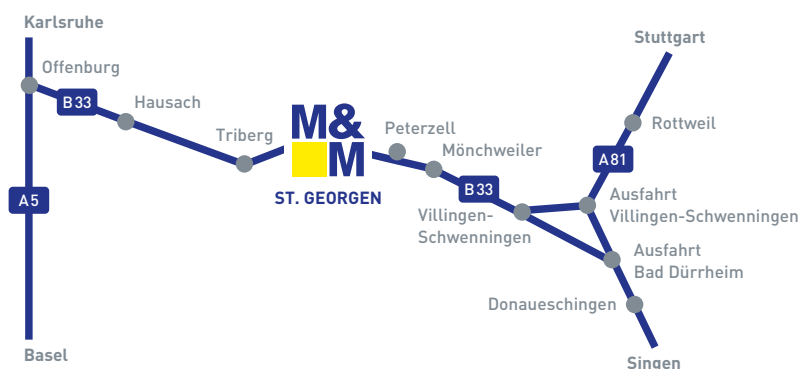

■ ANFAHRTSBESCHREIBUNG

Wir wünschen Ihnen eine gute und sichere Anreise in den Schwarzwald.